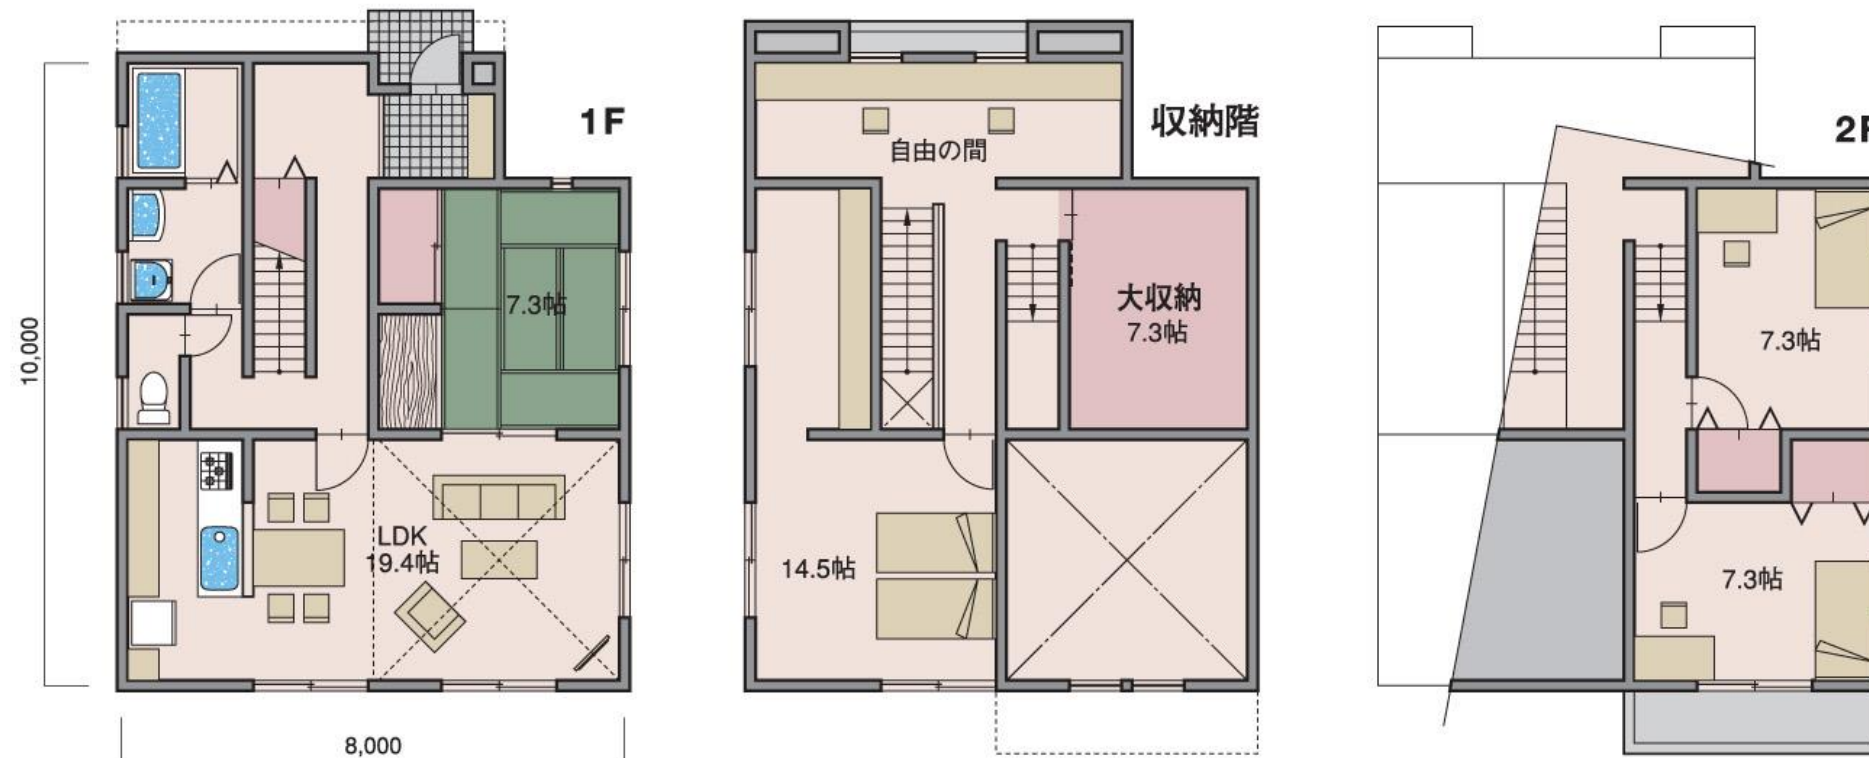

D-PLAN 06

大収納につながった「自由の間」は、自分にかえる遊びの間。ご家族それぞれのオフタイムの楽しみが広がります。

- 1F 75.25m² (22.76坪)
- 2F 75.00m² (22.69坪)
- To 150.25m² (45.45坪)
- 大収納 12.00m² (3.63坪)

本体価格
 1,820万円
 (消費税10%込)

※植栽・フェンス、カーポート等外構計画はイメージとなります。
 ※別途、付帯工事費用が必要です。
 ※防火地域指定はないものとします。