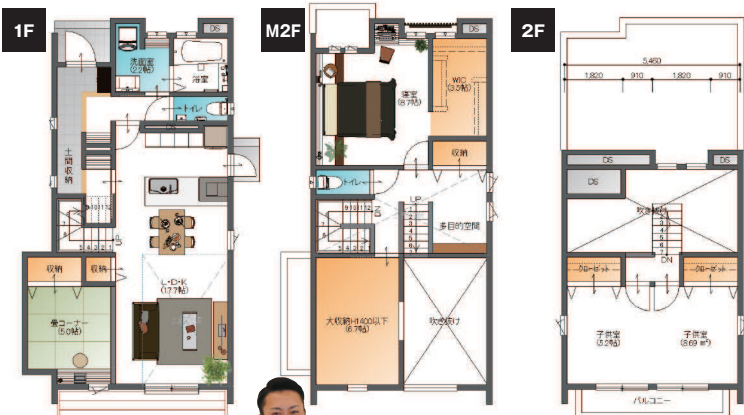

### 間取り部分 物件概要

1F床面積 62.10㎡ (18.78坪)  
2F床面積 59.62㎡ (18.03坪)  
延床面積 121.72㎡ (36.82坪)

スタッフ一同  
お待ちしております！

アッシュホームは  
収納スペースを  
暮らしの充実として  
ご提案します

キッズの遊び場スペース

パパママの趣味コーナー

ご主人のテレワークや  
奥様の趣味のスペースに  
自分時間も確保♪

シアタールーム