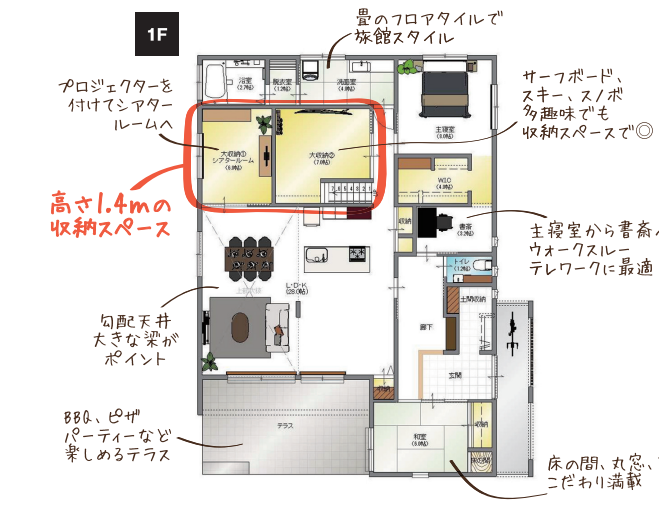

1.5階建て平屋『大収納がある家』

完成予約見学会

- 瀬戸市塩草の家 -

1/30(土)・31(日) 10:00-16:00(最終受付)

場所/愛知県瀬戸市塩草町112-1

お施主様の想いが沢山つまった1.5階平屋建て大収納のお家2日間開催、ぜひ見学ください。

完全予約制

下記QRより事前予約申し込みをおねがいします。