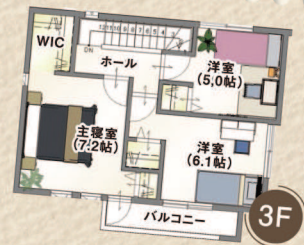

ASH TOWN 萩原

子育てに最適な家、
できました♪

通学に便利!

萩原小学校

徒歩約1分

名鉄萩原駅

徒歩約7分

間取り