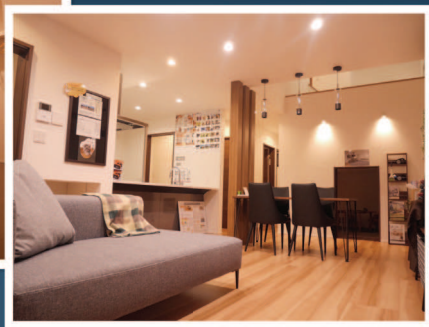

「昼間は仕事で都合が合わない」
「夜の雰囲気を知りたい」
「寒い夜の暖かさ、床暖房を体験したい」
こんな方はぜひ夜の見学会へ

予約来場特典

お家時間・ホワイトデーに

おかしの家キットプレゼント

◀ セミナー・VR・モデル見学 予約はこちらから

お電話でも可 ☎0568-44-0270

カーナビ検索 朝宮モデルホーム 春日井市朝宮町2-8-26

毎月3組限定企画 いま気になってる間取り・土地を
VR(3D)で体感できます!!