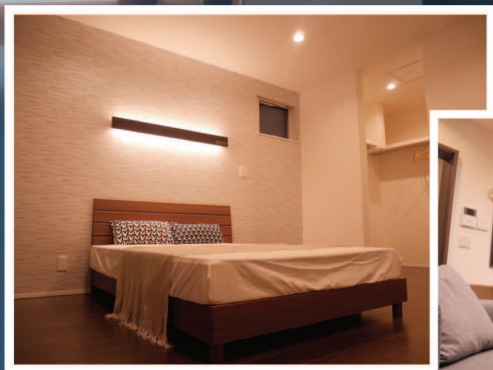

「昼間は仕事で都合が合わない」
「夜の雰囲気を知りたい」
「寒い夜の暖かさ、床暖房を体験したい」
こんな方はぜひ夜の見学会へ

予約来場特典

お家時間・ホワイトデーに

おかしの家キットプレゼント

◀ セミナー・VR・モデル見学 予約はこちらから

お電話でも可 ☎0568-44-0270

カーナビ検索 朝宮モデルホーム 春日井市朝宮町2-8-26

毎月3組限定企画 いま気になってる間取り・土地を
VR(3D)で体感できます!!