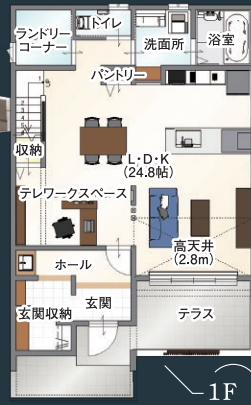

アッシュホーム8周年 & 5/1~テレビCMスタート記念!

ガラガラ抽選会開催!

1等 スノーピーク
アメニティドーム
Mサイズ

2等 ハイランダー
アルミデッキチェア2脚セット

3等 コールマン
ホットサンドクッカー

4等 おかし
プレゼント

期間中 来場特典

アッシュホームオリジナル

サーモタンブラー
プレゼント! ※お1家族様1つ限りと
させていただきます

おかげさまで
アッシュホームは
愛知県成長率

※2019年愛知県持ち家着工棟数上位30社の対前年棟数伸び率 株式会社住宅産業研究所調べ

suumo 愛知県での
アクセスランキング 3位
161 (2021年2月)

— たくさんのアクセスありがとうございます —

見学希望・問い合わせはこちら!

webまたは 事前予約を
電話から いただいた方
QUO 1,000円分
カード プレゼント

※マイホーム相談ご希望で、初めてご来場の方に限りです
※数に限りがございます(先着受付順)

Web予約の流れ ①お問い合わせより必須項目を入力。
②ご来場の参加希望日時を入力し、フォームの「送信」ボタンを押してください。

電話予約 予約は、下記フリーダイヤルまで