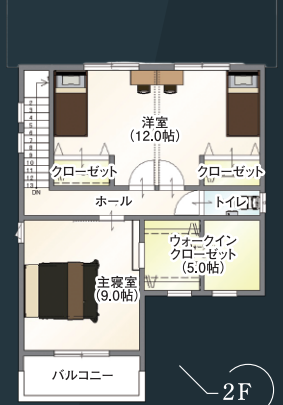

アッシュホーム8周年 & 5/1~テレビCMスタート記念!

ガラガラ抽選会開催!

1等 スノーピーク
アメニティドーム
Mサイズ

2等 ハイランダー
アルミデッキチェア2脚セット

3等 コールマン
ホットサンドクッカー

4等 おかし
プレゼント

期間中 来場特典

アッシュホームオリジナル

サーモタンブラー
プレゼント! ※お1家族様1つ限りと
させていただきます

おかげさまで
アッシュホームは
愛知県成長率

※2019年愛知県持ち家着工棟数上位30社の対前年棟数伸び率 株式会社住宅産業研究所調べ

suumo 愛知県での
アクセスランキング 3位
161 (2021年2月)

— たくさんのアクセスありがとうございます —

見学希望・問い合わせはこちら!

webまたは 事前予約を
電話から いただいた方
QUO 1,000円分
カード プレゼント

※マイホーム相談ご希望で、初めてご来場の方に限りです
※数に限りがございます(先着受付順)

Web予約の流れ ①お問い合わせより必須項目を入力。
②ご来場の参加希望日時を入力し、フォームの「送信」ボタンを押してください。

電話予約 予約は、下記フリーダイヤルまで