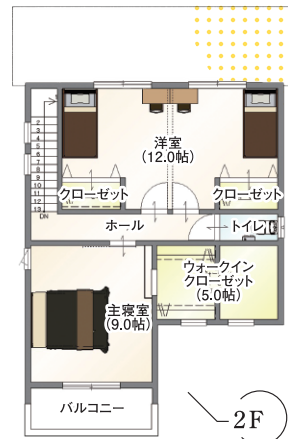

Grand Open
“街かどモデル”
グランドオープン

完全予約制

05/29 thu ▶ 06/20 sun 10:00 ~ 17:00

⚠ 見学は事前予約制です

現地にスタッフは常駐しておりません。お気軽に下記よりご予約下さい。

期間中 来場特典

アッシュホームオリジナル
サーモタンブラー
プレゼント!

テレワークスペース

ランドリーコーナー

ウォークインクローゼット