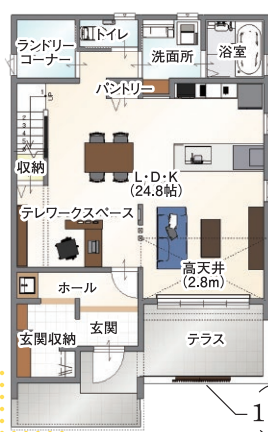

Grand Open
“街かどモデル”
グランドオープン

完全予約制

05/29 thu ▶ 06/20 sun 10:00 ~ 17:00

⚠ 見学は事前予約制です

現地にスタッフは常駐しておりません。お気軽に下記よりご予約下さい。

期間中 来場特典

アッシュホームオリジナル
サーモタンブラー
プレゼント!

テレワークスペース

ランドリーコーナー

ウォークインクローゼット