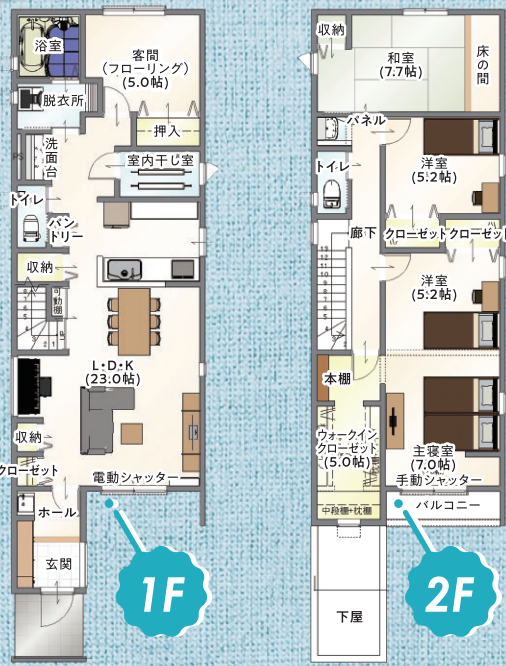

ASH HOME NAGOYA

Open Home

お施主様の希望が詰まった家

～こだわりの外観・無駄のない家事動線～

※写真・パースはイメージです

完成見学会開催

完全予約制

7/17 [sat] & 18 [sun] 10:00 - 18:00

間取り | FLOOR PLAN

見学希望・問い合わせはこちら!

web または 電話から 事前予約をいただいた方
サーティワンアイス券 500円分 + 花火セット プレゼント

※マイホーム相談ご希望で、初めてご来場の方に限りです ※数に限りがございます (先着受付順)
※お一人家族様一セット限りとして頂きます

Web予約の流れ ①お問い合わせより必須項目を入力 ②ご来場の参加希望日時を入力し、フォームの「送信」ボタンを押してください