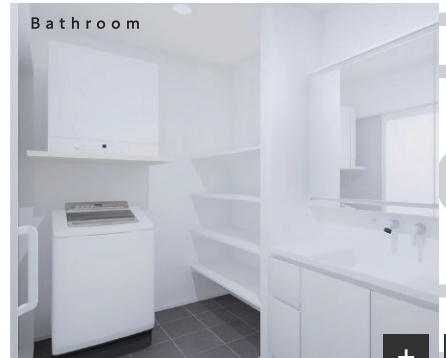

Open home

壁・扉を 少なくし、 広く開放感 のあるお家

ASH HOME NAGOYA

LDK24帖+玄関ホール6帖

=実質30帖の大空間

長期優良住宅で高断熱仕様→快適性◎

太陽光約10Kwで経済的

海部郡大治町 完成見学会